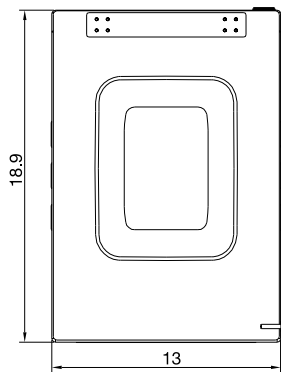

Économisez d'espace et argent en choisissant la gamme Diablo d'Atmovac!!

Garantie: Un an pièces et main d'oeuvre

FABRIQUÉ EN CHINE

	DIABLO10	DIABLO12	DIABLO12D27G	DIABLO17D	DIABLO20D
Standard	Programmable en fonction de temps + une fonction pour mariner	Programmable en fonction de temps + une fonction pour mariner	Barres à souder doubles + une fonction pour mariner + système d'injection gaz	Barres à souder doubles	Barres à souder doubles + système d'injection gaz
Puissance	120V, 1000W, 5-15P	120V, 950W, 5-15P	120V, 2355W, 5-15P	120V, 1180W, 5-20P	120V, 1180W, 5-15P
Format de la cuve	15.5" x 11" x 3"	13.8" x 11.8" x 3"	33.2" x 17.5" x 6.6"	18" x 16.7" x 3.9"	21.3" x 20.7" x 3.9"
Barre de soudure	10"	12"	2 x 12.5"	2 x 17"	2 x 20"
Vitesse de pompe	8 m³/h	8 m³/h	24 m³/h	24 m³/h	24 m³/h
Durée de cycle	30-40 sec	30-40 sec	30-40 sec	30-40 sec	30-40 sec
Dimensions	18.9" x 13" x 14.2"	16.7" x 14.1" x 14.4"	37" x 22.9" x 18.6"	22.3" x 19.5" x 18.6"	25.7" x 23.6" x 40"
Poids net	60 lb	64 lb	209.4 lb	132.5 lb	242.5 lb
Dim. d'expédition	23" x 17.1" x 18.1"	21" x 18.5" x 18.1"	41.5" x 26.4" x 25.4"	26.75" x 25.25" x 24"	30.5" x 28.25" x 46"
Poids d'expédition	65 lb	64 lb	271 lb	179 lb	287 lb

DIABLO10

DIABLO12

DIABLO17D

DIABLO20D

Les dimensions sont exprimées en pouces

DIABLO12D27G