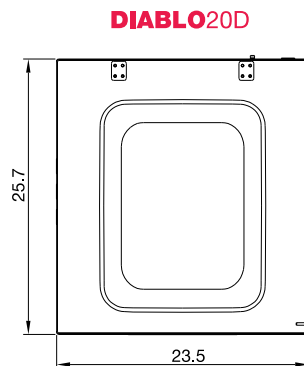

Économisez d'espace et argent en choisissant la gamme Diablo d'Atmovac!!

Garantie: Un an pièces et main d'oeuvre

FABRIQUÉ EN CHINE

	DIABLO10	DIABLO12	DIABLO12D27G	DIABLO17D	DIABLO20D
Standard	Programmable en fonction de temps + une fonction pour mariner	Programmable en fonction de temps + une fonction pour mariner	Barres à souder doubles + une fonction pour mariner + système d'injection gaz	Barres à souder doubles	Barres à souder doubles + système d'injection gaz
Puissance	120V, 1000W, 5-15P	120V, 950W, 5-15P	120V, 2355W, 5-15P	120V, 1180W, 5-20P	120V, 1180W, 5-15P
Format de la cuve	15.5" x 11" x 3"	13.8" x 11.8" x 3"	33.2" x 17.5" x 6.6"	18" x 16.7" x 3.9"	21.3" x 20.7" x 3.9"
Barre de soudure	10"	12"	2 x 12.5"	2 x 17"	2 x 20"
Vitesse de pompe	8 m³/h	8 m³/h	24 m³/h	24 m³/h	24 m³/h
Durée de cycle	30-40 sec	30-40 sec	30-40 sec	30-40 sec	30-40 sec
Dimensions	18.9" x 13" x 14.2"	16.7" x 14.1" x 14.4"	37" x 22.9" x 18.6"	22.3" x 19.5" x 18.6"	25.7" x 23.6" x 40"
Poids net	60 lb	64 lb	209.4 lb	132.5 lb	242.5 lb
Dim. d'expédition	23" x 17.1" x 18.1"	21" x 18.5" x 18.1"	41.5" x 26.4" x 25.4"	26.75" x 25.25" x 24"	30.5" x 28.25" x 46"
Poids d'expédition	65 lb	64 lb	271 lb	179 lb	287 lb

DIABLO10

DIABLO12

DIABLO17D

DIABLO20D

Les dimensions sont exprimées en pouces

DIABLO12D27G