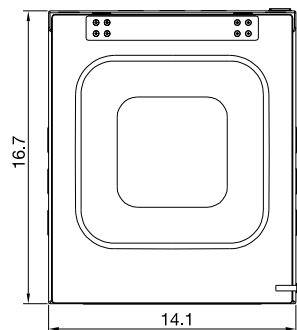

Économisez d'espace et argent en choisissant la gamme Diablo d'Atmovac!!

Garantie: Un an pièces et main d'oeuvre

FABRIQUÉ EN CHINE

	DIABLO10	DIABLO12	DIABLO12D27G	DIABLO17D	DIABLO20D
Standard	Programmable en fonction de temps + une fonction pour mariner	Programmable en fonction de temps + une fonction pour mariner	Barres à souder doubles + une fonction pour mariner + système d'injection gaz	Barres à souder doubles	Barres à souder doubles + système d'injection gaz
Puissance	120V, 1000W, 5-15P	120V, 950W, 5-15P	120V, 2355W, 5-15P	120V, 1180W, 5-20P	120V, 1180W, 5-15P
Format de la cuve	15.5" x 11" x 3"	13.8" x 11.8" x 3"	33.2" x 17.5" x 6.6"	18" x 16.7" x 3.9"	21.3" x 20.7" x 3.9"
Barre de soudure	10"	12"	2 x 12.5"	2 x 17"	2 x 20"
Vitesse de pompe	8 m³/h	8 m³/h	24 m³/h	24 m³/h	24 m³/h
Durée de cycle	30-40 sec	30-40 sec	30-40 sec	30-40 sec	30-40 sec
Dimensions	18.9" x 13" x 14.2"	16.7" x 14.1" x 14.4"	37" x 22.9" x 18.6"	22.3" x 19.5" x 18.6"	25.7" x 23.6" x 40"
Poids net	60 lb	64 lb	209.4 lb	132.5 lb	242.5 lb
Dim. d'expédition	23" x 17.1" x 18.1"	21" x 18.5" x 18.1"	41.5" x 26.4" x 25.4"	26.75" x 25.25" x 24"	30.5" x 28.25" x 46"
Poids d'expédition	65 lb	64 lb	271 lb	179 lb	287 lb

DIABLO10

DIABLO12

DIABLO17D

DIABLO20D

Les dimensions sont exprimées en pouces

DIABLO12D27G