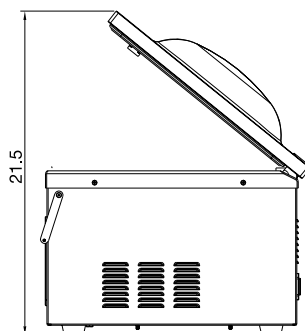

Économisez d'espace et argent en choisissant la gamme Diablo d'Atmovac!!

Garantie: Un an pièces et main d'oeuvre

FABRIQUÉ EN CHINE

	DIABLO10	DIABLO12	DIABLO12D27G	DIABLO17D	DIABLO20D
Standard	Programmable en fonction de temps + une fonction pour mariner	Programmable en fonction de temps + une fonction pour mariner	Barres à souder doubles + une fonction pour mariner + système d'injection gaz	Barres à souder doubles	Barres à souder doubles + système d'injection gaz
Puissance	120V, 1000W, 5-15P	120V, 950W, 5-15P	120V, 2355W, 5-15P	120V, 1180W, 5-20P	120V, 1180W, 5-15P
Format de la cuve	15.5" x 11" x 3"	13.8" x 11.8" x 3"	33.2" x 17.5" x 6.6"	18" x 16.7" x 3.9"	21.3" x 20.7" x 3.9"
Barre de soudure	10"	12"	2 x 12.5"	2 x 17"	2 x 20"
Vitesse de pompe	8 m³/h	8 m³/h	24 m³/h	24 m³/h	24 m³/h
Durée de cycle	30-40 sec	30-40 sec	30-40 sec	30-40 sec	30-40 sec
Dimensions	18.9" x 13" x 14.2"	16.7" x 14.1" x 14.4"	37" x 22.9" x 18.6"	22.3" x 19.5" x 18.6"	25.7" x 23.6" x 40"
Poids net	60 lb	64 lb	209.4 lb	132.5 lb	242.5 lb
Dim. d'expédition	23" x 17.1" x 18.1"	21" x 18.5" x 18.1"	41.5" x 26.4" x 25.4"	26.75" x 25.25" x 24"	30.5" x 28.25" x 46"
Poids d'expédition	65 lb	64 lb	271 lb	179 lb	287 lb

DIABLO10

DIABLO12

DIABLO17D

DIABLO20D

Les dimensions sont exprimées en pouces

DIABLO12D27G