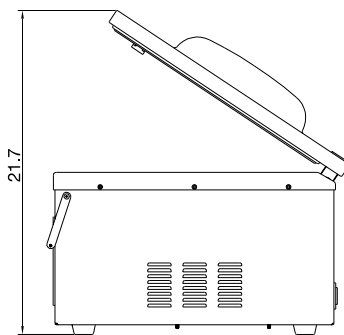

Économisez d'espace et argent en choisissant la gamme Diablo d'Atmovac!!

Garantie: Un an pièces et main d'oeuvre

FABRIQUÉ EN CHINE

	DIABLO10	DIABLO12	DIABLO12D27G	DIABLO17D	DIABLO20D
Standard	Programmable en fonction de temps + une fonction pour mariner	Programmable en fonction de temps + une fonction pour mariner	Barres à souder doubles + une fonction pour mariner + système d'injection gaz	Barres à souder doubles	Barres à souder doubles + système d'injection gaz
Puissance	120V, 1000W, 5-15P	120V, 950W, 5-15P	120V, 2355W, 5-15P	120V, 1180W, 5-20P	120V, 1180W, 5-15P
Format de la cuve	15.5" x 11" x 3"	13.8" x 11.8" x 3"	33.2" x 17.5" x 6.6"	18" x 16.7" x 3.9"	21.3" x 20.7" x 3.9"
Barre de soudure	10"	12"	2 x 12.5"	2 x 17"	2 x 20"
Vitesse de pompe	8 m³/h	8 m³/h	24 m³/h	24 m³/h	24 m³/h
Durée de cycle	30-40 sec	30-40 sec	30-40 sec	30-40 sec	30-40 sec
Dimensions	18.9" x 13" x 14.2"	16.7" x 14.1" x 14.4"	37" x 22.9" x 18.6"	22.3" x 19.5" x 18.6"	25.7" x 23.6" x 40"
Poids net	60 lb	64 lb	209.4 lb	132.5 lb	242.5 lb
Dim. d'expédition	23" x 17.1" x 18.1"	21" x 18.5" x 18.1"	41.5" x 26.4" x 25.4"	26.75" x 25.25" x 24"	30.5" x 28.25" x 46"
Poids d'expédition	65 lb	64 lb	271 lb	179 lb	287 lb

DIABLO10

DIABLO12

DIABLO17D

DIABLO20D

Les dimensions sont exprimées en pouces

DIABLO12D27G