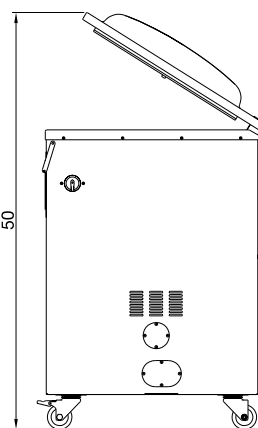

Économisez d'espace et argent en choisissant la gamme Diablo d'Atmovac!!

Garantie: Un an pièces et main d'oeuvre

FABRIQUÉ EN CHINE

	DIABLO10	DIABLO12	DIABLO12D27G	DIABLO17D	DIABLO20D
Standard	Programmable en fonction de temps + une fonction pour mariner	Programmable en fonction de temps + une fonction pour mariner	Barres à souder doubles + une fonction pour mariner + système d'injection gaz	Barres à souder doubles	Barres à souder doubles + système d'injection gaz
Puissance	120V, 1000W, 5-15P	120V, 950W, 5-15P	120V, 2355W, 5-15P	120V, 1180W, 5-20P	120V, 1180W, 5-15P
Format de la cuve	15.5" x 11" x 3"	13.8" x 11.8" x 3"	33.2" x 17.5" x 6.6"	18" x 16.7" x 3.9"	21.3" x 20.7" x 3.9"
Barre de soudure	10"	12"	2 x 12.5"	2 x 17"	2 x 20"
Vitesse de pompe	8 m³/h	8 m³/h	24 m³/h	24 m³/h	24 m³/h
Durée de cycle	30-40 sec	30-40 sec	30-40 sec	30-40 sec	30-40 sec
Dimensions	18.9" x 13" x 14.2"	16.7" x 14.1" x 14.4"	37" x 22.9" x 18.6"	22.3" x 19.5" x 18.6"	25.7" x 23.6" x 40"
Poids net	60 lb	64 lb	209.4 lb	132.5 lb	242.5 lb
Dim. d'expédition	23" x 17.1" x 18.1"	21" x 18.5" x 18.1"	41.5" x 26.4" x 25.4"	26.75" x 25.25" x 24"	30.5" x 28.25" x 46"
Poids d'expédition	65 lb	64 lb	271 lb	179 lb	287 lb

DIABLO10

DIABLO12

DIABLO17D

DIABLO20D

Les dimensions sont exprimées en pouces

DIABLO12D27G