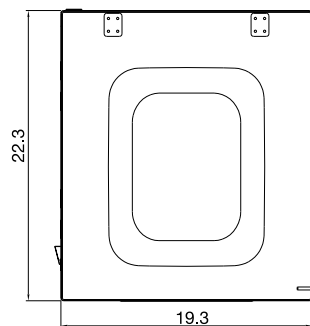

Économisez d'espace et argent en choisissant la gamme Diablo d'Atmovac!!

Garantie: Un an pièces et main d'oeuvre

FABRIQUÉ EN CHINE

	DIABLO10	DIABLO12	DIABLO12D27G	DIABLO17D	DIABLO20D
Standard	Programmable en fonction de temps + une fonction pour mariner	Programmable en fonction de temps + une fonction pour mariner	Barres à souder doubles + une fonction pour mariner + système d'injection gaz	Barres à souder doubles	Barres à souder doubles + système d'injection gaz
Puissance	120V, 1000W, 5-15P	120V, 950W, 5-15P	120V, 2355W, 5-15P	120V, 1180W, 5-20P	120V, 1180W, 5-15P
Format de la cuve	15.5" x 11" x 3"	13.8" x 11.8" x 3"	33.2" x 17.5" x 6.6"	18" x 16.7" x 3.9"	21.3" x 20.7" x 3.9"
Barre de soudure	10"	12"	2 x 12.5"	2 x 17"	2 x 20"
Vitesse de pompe	8 m³/h	8 m³/h	24 m³/h	24 m³/h	24 m³/h
Durée de cycle	30-40 sec	30-40 sec	30-40 sec	30-40 sec	30-40 sec
Dimensions	18.9" x 13" x 14.2"	16.7" x 14.1" x 14.4"	37" x 22.9" x 18.6"	22.3" x 19.5" x 18.6"	25.7" x 23.6" x 40"
Poids net	60 lb	64 lb	209.4 lb	132.5 lb	242.5 lb
Dim. d'expédition	23" x 17.1" x 18.1"	21" x 18.5" x 18.1"	41.5" x 26.4" x 25.4"	26.75" x 25.25" x 24"	30.5" x 28.25" x 46"
Poids d'expédition	65 lb	64 lb	271 lb	179 lb	287 lb

DIABLO10

DIABLO12

DIABLO17D

DIABLO20D

Les dimensions sont exprimées en pouces

DIABLO12D27G