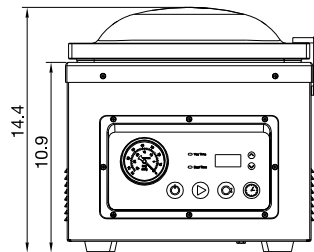

Économisez d'espace et argent en choisissant la gamme Diablo d'Atmovac!!

Garantie: Un an pièces et main d'oeuvre

FABRIQUÉ EN CHINE

	DIABLO10	DIABLO12	DIABLO12D27G	DIABLO17D	DIABLO20D
Standard	Programmable en fonction de temps + une fonction pour mariner	Programmable en fonction de temps + une fonction pour mariner	Barres à souder doubles + une fonction pour mariner + système d'injection gaz	Barres à souder doubles	Barres à souder doubles + système d'injection gaz
Puissance	120V, 1000W, 5-15P	120V, 950W, 5-15P	120V, 2355W, 5-15P	120V, 1180W, 5-20P	120V, 1180W, 5-15P
Format de la cuve	15.5" x 11" x 3"	13.8" x 11.8" x 3"	33.2" x 17.5" x 6.6"	18" x 16.7" x 3.9"	21.3" x 20.7" x 3.9"
Barre de soudure	10"	12"	2 x 12.5"	2 x 17"	2 x 20"
Vitesse de pompe	8 m³/h	8 m³/h	24 m³/h	24 m³/h	24 m³/h
Durée de cycle	30-40 sec	30-40 sec	30-40 sec	30-40 sec	30-40 sec
Dimensions	18.9" x 13" x 14.2"	16.7" x 14.1" x 14.4"	37" x 22.9" x 18.6"	22.3" x 19.5" x 18.6"	25.7" x 23.6" x 40"
Poids net	60 lb	64 lb	209.4 lb	132.5 lb	242.5 lb
Dim. d'expédition	23" x 17.1" x 18.1"	21" x 18.5" x 18.1"	41.5" x 26.4" x 25.4"	26.75" x 25.25" x 24"	30.5" x 28.25" x 46"
Poids d'expédition	65 lb	64 lb	271 lb	179 lb	287 lb

DIABLO10

DIABLO12

DIABLO17D

DIABLO20D

Les dimensions sont exprimées en pouces

DIABLO12D27G