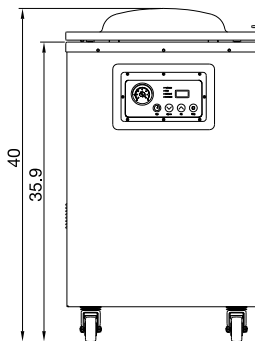

Économisez d'espace et argent en choisissant la gamme Diablo d'Atmovac!!

Garantie: Un an pièces et main d'oeuvre

FABRIQUÉ EN CHINE

	DIABLO10	DIABLO12	DIABLO12D27G	DIABLO17D	DIABLO20D
Standard	Programmable en fonction de temps + une fonction pour mariner	Programmable en fonction de temps + une fonction pour mariner	Barres à souder doubles + une fonction pour mariner + système d'injection gaz	Barres à souder doubles	Barres à souder doubles + système d'injection gaz
Puissance	120V, 1000W, 5-15P	120V, 950W, 5-15P	120V, 2355W, 5-15P	120V, 1180W, 5-20P	120V, 1180W, 5-15P
Format de la cuve	15.5" x 11" x 3"	13.8" x 11.8" x 3"	33.2" x 17.5" x 6.6"	18" x 16.7" x 3.9"	21.3" x 20.7" x 3.9"
Barre de soudure	10"	12"	2 x 12.5"	2 x 17"	2 x 20"
Vitesse de pompe	8 m³/h	8 m³/h	24 m³/h	24 m³/h	24 m³/h
Durée de cycle	30-40 sec	30-40 sec	30-40 sec	30-40 sec	30-40 sec
Dimensions	18.9" x 13" x 14.2"	16.7" x 14.1" x 14.4"	37" x 22.9" x 18.6"	22.3" x 19.5" x 18.6"	25.7" x 23.6" x 40"
Poids net	60 lb	64 lb	209.4 lb	132.5 lb	242.5 lb
Dim. d'expédition	23" x 17.1" x 18.1"	21" x 18.5" x 18.1"	41.5" x 26.4" x 25.4"	26.75" x 25.25" x 24"	30.5" x 28.25" x 46"
Poids d'expédition	65 lb	64 lb	271 lb	179 lb	287 lb

DIABLO10

DIABLO12

DIABLO17D

DIABLO20D

Les dimensions sont exprimées en pouces

DIABLO12D27G