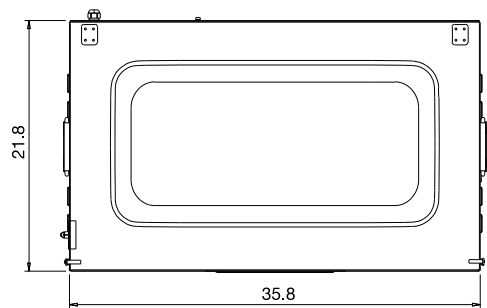

Économisez d'espace et argent en choisissant la gamme Diablo d'Atmovac!!

Garantie: Un an pièces et main d'oeuvre

FABRIQUÉ EN CHINE

	DIABLO10	DIABLO12	DIABLO12D27G	DIABLO17D	DIABLO20D
Standard	Programmable en fonction de temps + une fonction pour mariner	Programmable en fonction de temps + une fonction pour mariner	Barres à souder doubles + une fonction pour mariner + système d'injection gaz	Barres à souder doubles	Barres à souder doubles + système d'injection gaz
Puissance	120V, 1000W, 5-15P	120V, 950W, 5-15P	120V, 2355W, 5-15P	120V, 1180W, 5-20P	120V, 1180W, 5-15P
Format de la cuve	15.5" x 11" x 3"	13.8" x 11.8" x 3"	33.2" x 17.5" x 6.6"	18" x 16.7" x 3.9"	21.3" x 20.7" x 3.9"
Barre de soudure	10"	12"	2 x 12.5"	2 x 17"	2 x 20"
Vitesse de pompe	8 m³/h	8 m³/h	24 m³/h	24 m³/h	24 m³/h
Durée de cycle	30-40 sec	30-40 sec	30-40 sec	30-40 sec	30-40 sec
Dimensions	18.9" x 13" x 14.2"	16.7" x 14.1" x 14.4"	37" x 22.9" x 18.6"	22.3" x 19.5" x 18.6"	25.7" x 23.6" x 40"
Poids net	60 lb	64 lb	209.4 lb	132.5 lb	242.5 lb
Dim. d'expédition	23" x 17.1" x 18.1"	21" x 18.5" x 18.1"	41.5" x 26.4" x 25.4"	26.75" x 25.25" x 24"	30.5" x 28.25" x 46"
Poids d'expédition	65 lb	64 lb	271 lb	179 lb	287 lb

DIABLO10

DIABLO12

DIABLO17D

DIABLO20D

Les dimensions sont exprimées en pouces

DIABLO12D27G