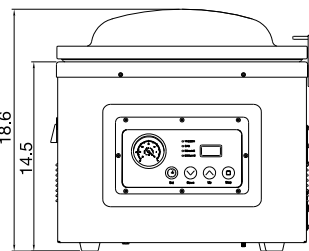

Économisez d'espace et argent en choisissant la gamme Diablo d'Atmovac!!

Garantie: Un an pièces et main d'oeuvre

FABRIQUÉ EN CHINE

	DIABLO10	DIABLO12	DIABLO12D27G	DIABLO17D	DIABLO20D
Standard	Programmable en fonction de temps + une fonction pour mariner	Programmable en fonction de temps + une fonction pour mariner	Barres à souder doubles + une fonction pour mariner + système d'injection gaz	Barres à souder doubles	Barres à souder doubles + système d'injection gaz
Puissance	120V, 1000W, 5-15P	120V, 950W, 5-15P	120V, 2355W, 5-15P	120V, 1180W, 5-20P	120V, 1180W, 5-15P
Format de la cuve	15.5" x 11" x 3"	13.8" x 11.8" x 3"	33.2" x 17.5" x 6.6"	18" x 16.7" x 3.9"	21.3" x 20.7" x 3.9"
Barre de soudure	10"	12"	2 x 12.5"	2 x 17"	2 x 20"
Vitesse de pompe	8 m³/h	8 m³/h	24 m³/h	24 m³/h	24 m³/h
Durée de cycle	30-40 sec	30-40 sec	30-40 sec	30-40 sec	30-40 sec
Dimensions	18.9" x 13" x 14.2"	16.7" x 14.1" x 14.4"	37" x 22.9" x 18.6"	22.3" x 19.5" x 18.6"	25.7" x 23.6" x 40"
Poids net	60 lb	64 lb	209.4 lb	132.5 lb	242.5 lb
Dim. d'expédition	23" x 17.1" x 18.1"	21" x 18.5" x 18.1"	41.5" x 26.4" x 25.4"	26.75" x 25.25" x 24"	30.5" x 28.25" x 46"
Poids d'expédition	65 lb	64 lb	271 lb	179 lb	287 lb

DIABLO10

DIABLO12

DIABLO17D

DIABLO20D

Les dimensions sont exprimées en pouces

DIABLO12D27G