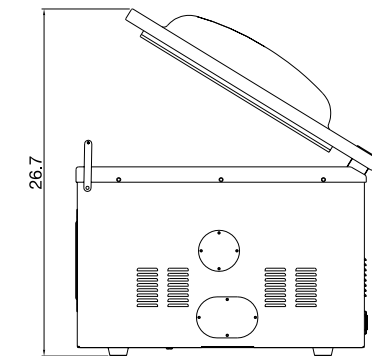

Économisez d'espace et argent en choisissant la gamme Diablo d'Atmovac!!

Garantie: Un an pièces et main d'oeuvre

FABRIQUÉ EN CHINE

	DIABLO10	DIABLO12	DIABLO12D27G	DIABLO17D	DIABLO20D
Standard	Programmable en fonction de temps + une fonction pour mariner	Programmable en fonction de temps + une fonction pour mariner	Barres à souder doubles + une fonction pour mariner + système d'injection gaz	Barres à souder doubles	Barres à souder doubles + système d'injection gaz
Puissance	120V, 1000W, 5-15P	120V, 950W, 5-15P	120V, 2355W, 5-15P	120V, 1180W, 5-20P	120V, 1180W, 5-15P
Format de la cuve	15.5" x 11" x 3"	13.8" x 11.8" x 3"	33.2" x 17.5" x 6.6"	18" x 16.7" x 3.9"	21.3" x 20.7" x 3.9"
Barre de soudure	10"	12"	2 x 12.5"	2 x 17"	2 x 20"
Vitesse de pompe	8 m³/h	8 m³/h	24 m³/h	24 m³/h	24 m³/h
Durée de cycle	30-40 sec	30-40 sec	30-40 sec	30-40 sec	30-40 sec
Dimensions	18.9" x 13" x 14.2"	16.7" x 14.1" x 14.4"	37" x 22.9" x 18.6"	22.3" x 19.5" x 18.6"	25.7" x 23.6" x 40"
Poids net	60 lb	64 lb	209.4 lb	132.5 lb	242.5 lb
Dim. d'expédition	23" x 17.1" x 18.1"	21" x 18.5" x 18.1"	41.5" x 26.4" x 25.4"	26.75" x 25.25" x 24"	30.5" x 28.25" x 46"
Poids d'expédition	65 lb	64 lb	271 lb	179 lb	287 lb

DIABLO10

DIABLO12

DIABLO17D

DIABLO20D

Les dimensions sont exprimées en pouces

DIABLO12D27G