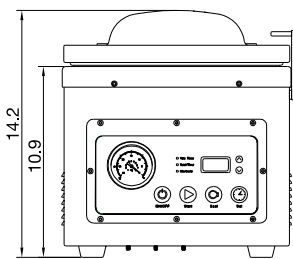

Économisez d'espace et argent en choisissant la gamme Diablo d'Atmovac!!

Garantie: Un an pièces et main d'oeuvre

FABRIQUÉ EN CHINE

	DIABLO10	DIABLO12	DIABLO12D27G	DIABLO17D	DIABLO20D
Standard	Programmable en fonction de temps + une fonction pour mariner	Programmable en fonction de temps + une fonction pour mariner	Barres à souder doubles + une fonction pour mariner + système d'injection gaz	Barres à souder doubles	Barres à souder doubles + système d'injection gaz
Puissance	120V, 1000W, 5-15P	120V, 950W, 5-15P	120V, 2355W, 5-15P	120V, 1180W, 5-20P	120V, 1180W, 5-15P
Format de la cuve	15.5" x 11" x 3"	13.8" x 11.8" x 3"	33.2" x 17.5" x 6.6"	18" x 16.7" x 3.9"	21.3" x 20.7" x 3.9"
Barre de soudure	10"	12"	2 x 12.5"	2 x 17"	2 x 20"
Vitesse de pompe	8 m³/h	8 m³/h	24 m³/h	24 m³/h	24 m³/h
Durée de cycle	30-40 sec	30-40 sec	30-40 sec	30-40 sec	30-40 sec
Dimensions	18.9" x 13" x 14.2"	16.7" x 14.1" x 14.4"	37" x 22.9" x 18.6"	22.3" x 19.5" x 18.6"	25.7" x 23.6" x 40"
Poids net	60 lb	64 lb	209.4 lb	132.5 lb	242.5 lb
Dim. d'expédition	23" x 17.1" x 18.1"	21" x 18.5" x 18.1"	41.5" x 26.4" x 25.4"	26.75" x 25.25" x 24"	30.5" x 28.25" x 46"
Poids d'expédition	65 lb	64 lb	271 lb	179 lb	287 lb

DIABLO10

DIABLO12

DIABLO17D

DIABLO20D

Les dimensions sont exprimées en pouces

DIABLO12D27G